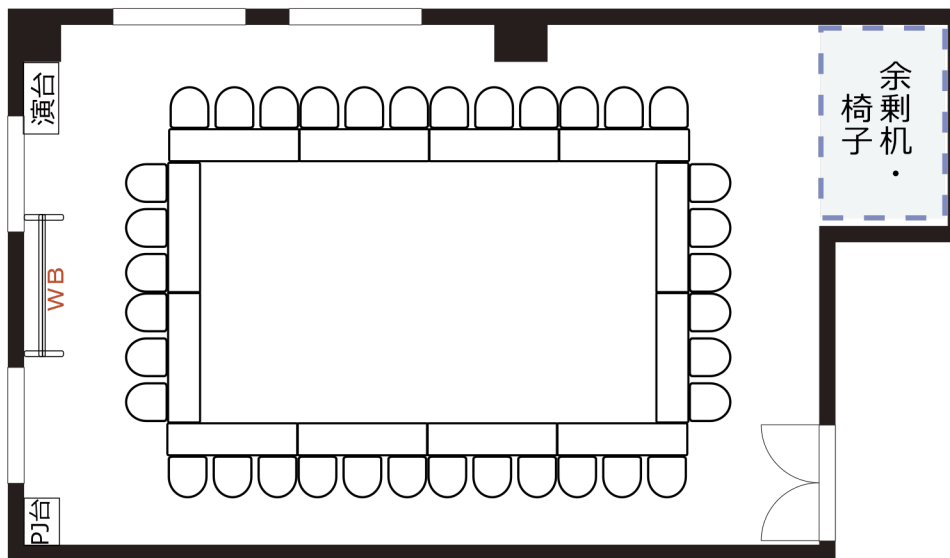

7F 会議室C

・RGBケーブル*1本
● 2口コンセント*6か所

・延長コード*2本
● LAN*1か所

◎ スクール形式 (3名掛け60名、2名掛け40名)

◎ □ノ字形式 (3名掛け36名、2名掛け24名)

◎ グループ形式 (3名掛け36名、2名掛け24名)

◎ シアター形式 (70名)

大幅な変更の場合はレイアウト変更料¥3,000(税込¥3,300)が発生いたします。