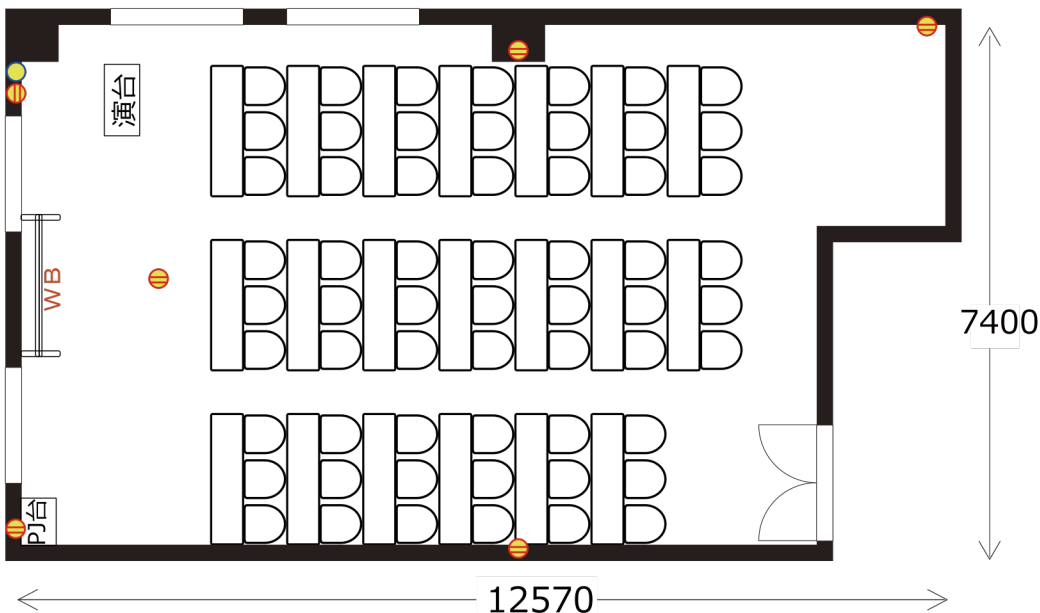

7F 会議室C

・RGBケーブル*1本
● 2口コンセント*6か所

・延長コード*2本
● LAN*1か所

◎ スクール形式 (3名掛け60名、2名掛け40名)

◎ □ノ字形式 (3名掛け36名、2名掛け24名)

◎ グループ形式 (3名掛け36名、2名掛け24名)

◎ シアター形式 (70名)

大幅な変更の場合はレイアウト変更料¥3,000(税込¥3,300)が発生いたします。