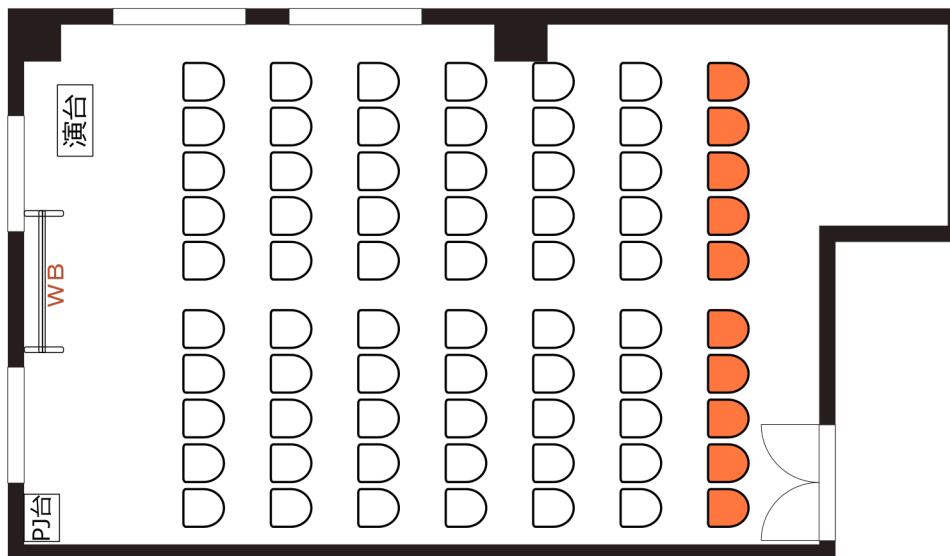

7F 会議室C

・RGBケーブル*1本
● 2口コンセント*6か所

・延長コード*2本
● LAN*1か所

◎ スクール形式 (3名掛け60名、2名掛け40名)

◎ □ノ字形式 (3名掛け36名、2名掛け24名)

◎ グループ形式 (3名掛け36名、2名掛け24名)

◎ シアター形式 (70名)

大幅な変更の場合はレイアウト変更料¥3,000(税込¥3,300)が発生いたします。