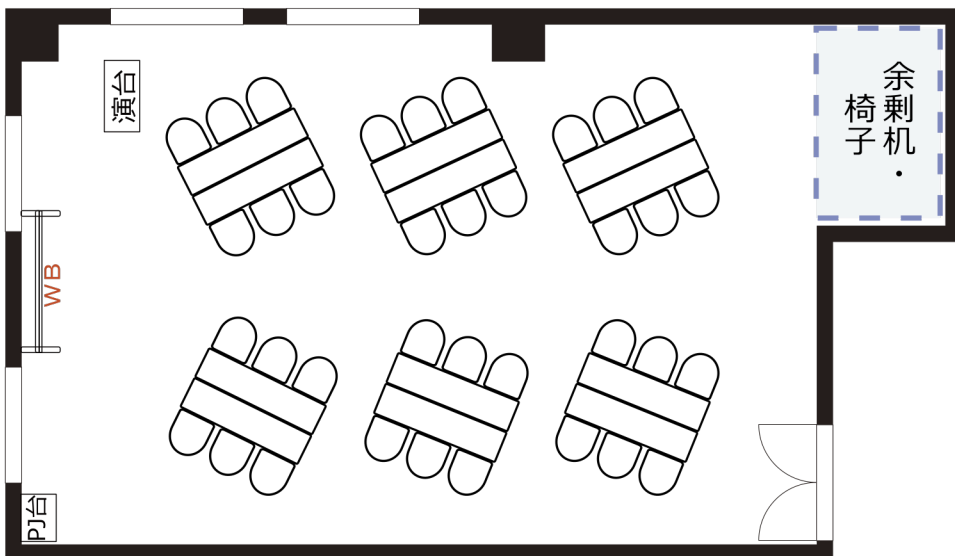

7F 会議室C

・RGBケーブル*1本
● 2口コンセント*6か所

・延長コード*2本
● LAN*1か所

◎ スクール形式 (3名掛け60名、2名掛け40名)

◎ □ノ字形式 (3名掛け36名、2名掛け24名)

◎ グループ形式 (3名掛け36名、2名掛け24名)

◎ シアター形式 (70名)

大幅な変更の場合はレイアウト変更料¥3,000(税込¥3,300)が発生いたします。